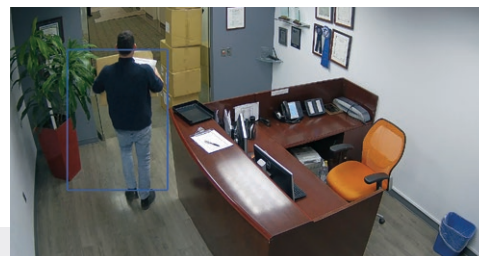

VGRAJENA ANALITIKA

Kamera ponuja zaznavanje nedovoljenega poseganja in zaznavanje gibanja videa z več območji.